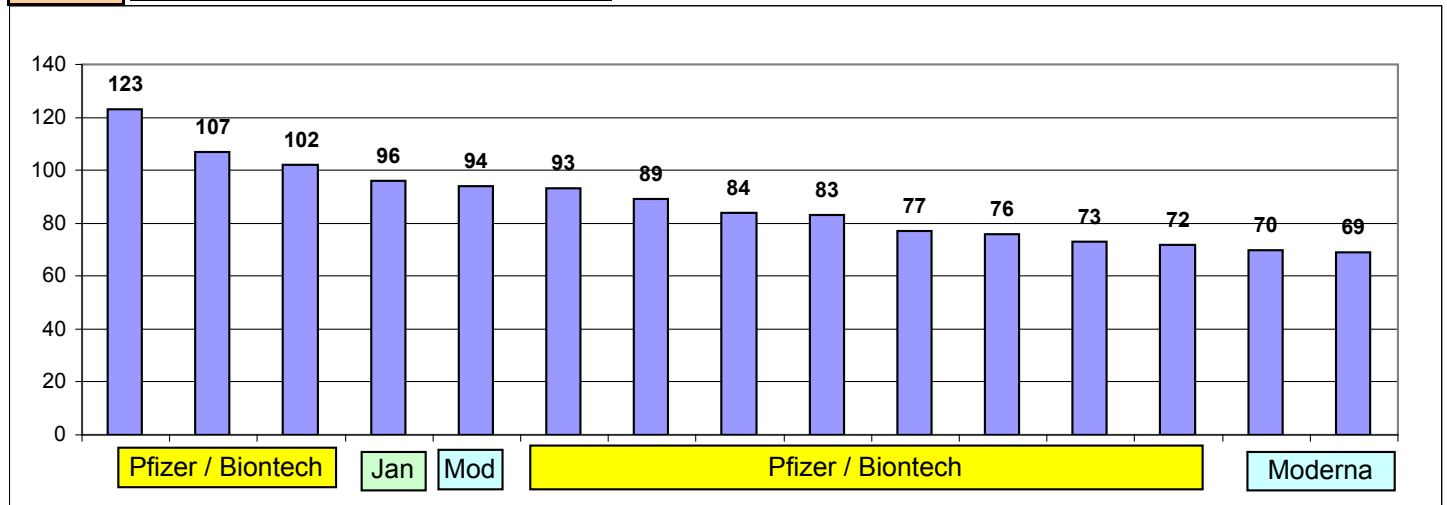

Toxizität von 13.620 Impf-Chargen in den USA: PfizerBiontech / Janssen / Moderna

lot_numbers_110521.xlsx <https://vaersanalysis.info/2021/11/08/death-by-lottery/>

2 Extremale Impf-Chargen - max / min-Werte Toxizität							
NR	Hersteller	Impf-Charge	Todesfälle	Nebenw.	Summe		
1	PFIZER\BIONTECH	En6201	123	2761	2884	max	Unterschied max / min 2.884 fach
		FE8236	0	1	1	min	
2	JANSSEN	180502	96	5385	5481	max	5.481 fach
		03SC21A	0	1	1	min	
3	MODERNA	039K20A	94	5079	5173	max	5.173 fach
		03SC21A	0	1	1	min	

3 Todesfälle / Impf-Chargen 1 - 15