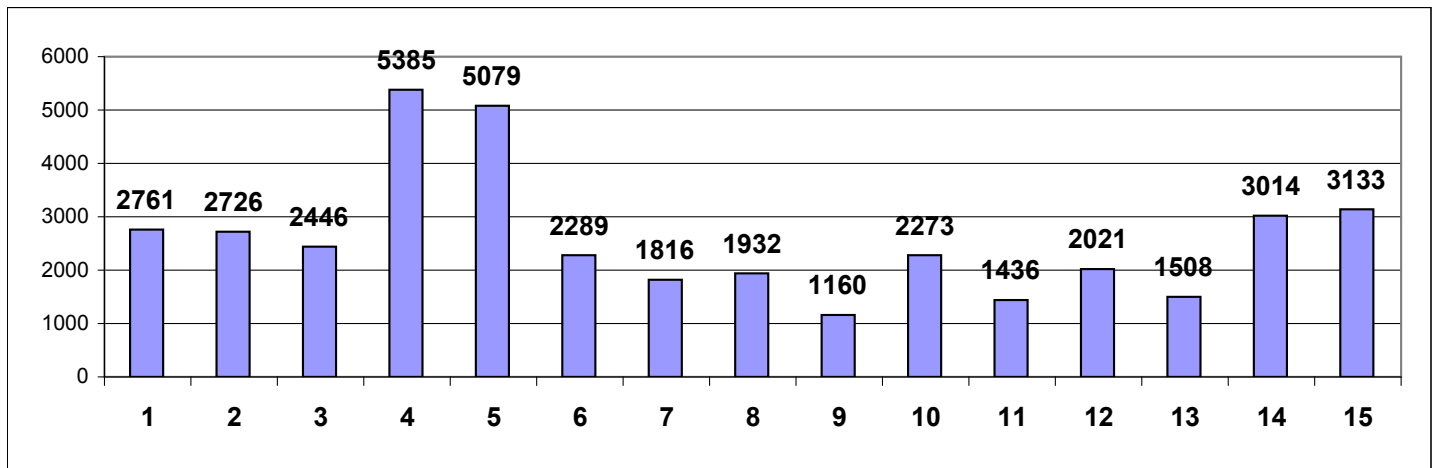

4 Impfbetroffene mit Nebenwirkungen / Impf-Chargen 1 - 15

Zahlen für 4,6% der Chargen

Chargenanzahl	deaths	AEs	total
624 Chargen	6.645	400.741	407.386
13.620 Chargen	6.645	432.479	439.124
	4,6%	100%	93%

Zahlen für 1 Jahr Faktor = 18,25

121.271	7.892.742	8.014.013