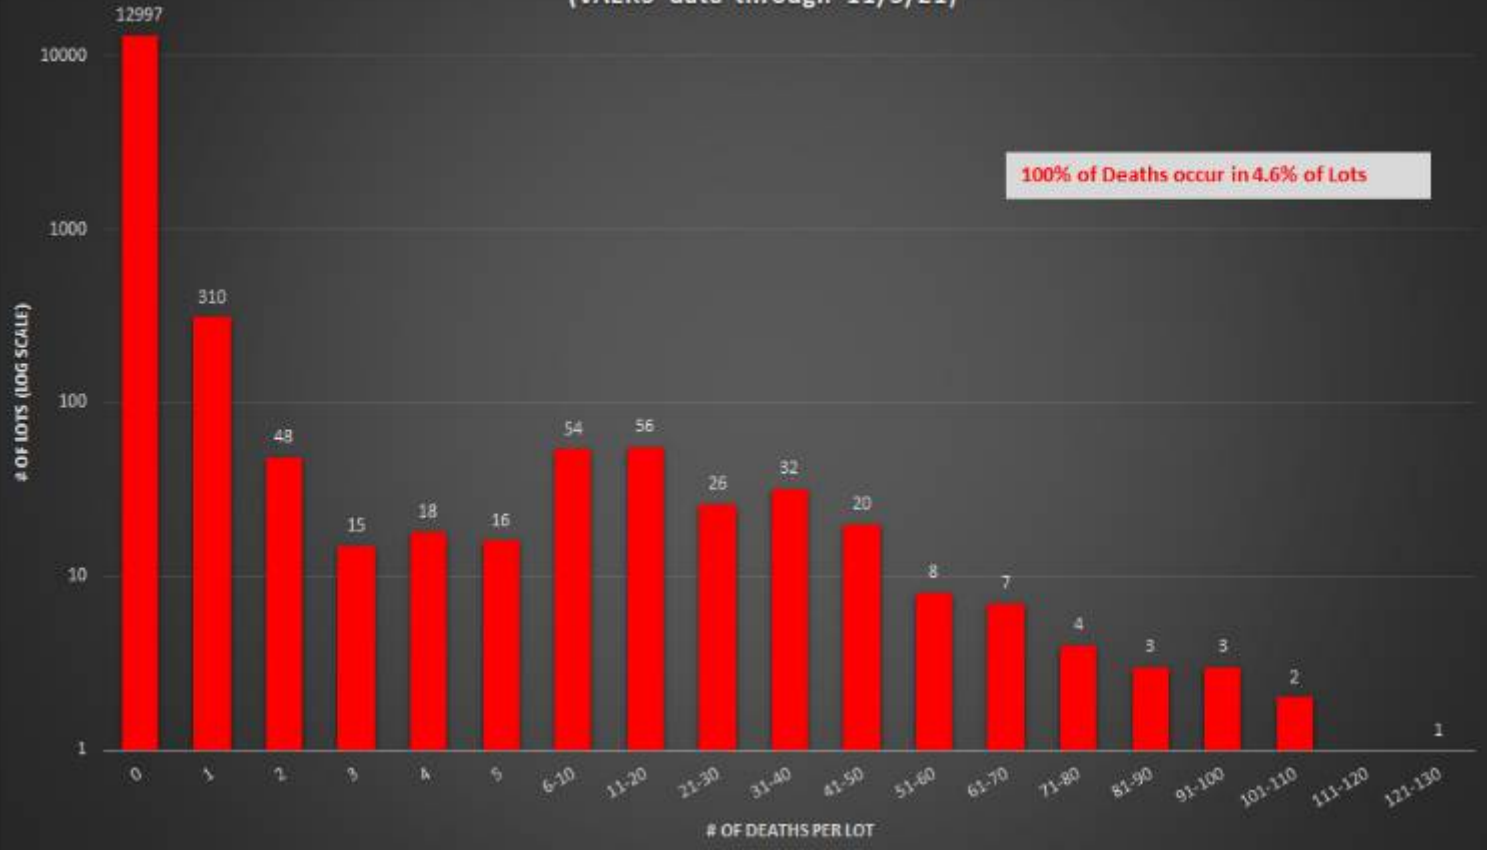

Frequency Histogram of Total Deaths for Covid-19 Vaccines by Lot #'s
(VAERS data through 11/5/21)