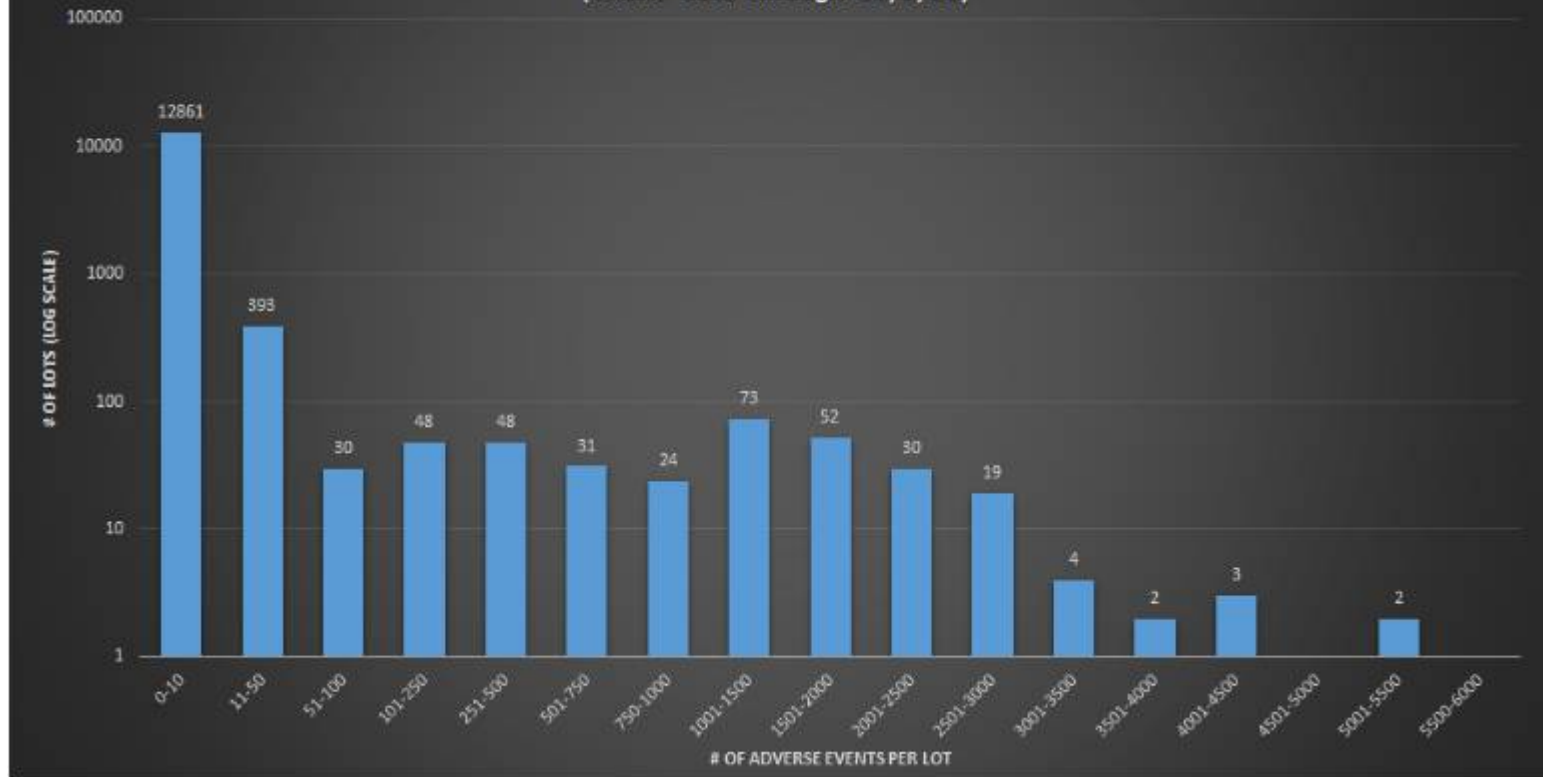

Frequency Histogram of Total Adverse Events for Covid-19 Vaccines by Lot #'s
(VAERS data through 11/5/21)

Todesfälle nach Chargen nach Hersteller, in der Reihenfolge von „heißesten“ bis „nicht so heißen“ Chargen:

[Anmerkung: Wie bereits erläutert, sind einige dieser Nummern nicht gültig, wenn sie mit den Moderna- und JNJ-Chargennummerprüfern überprüft werden.]